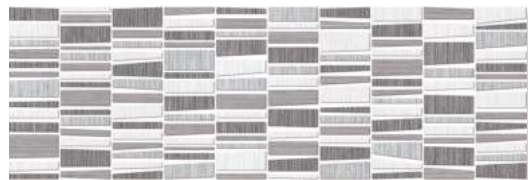

AZULEJO ESPAÑOL

Collection **Lisboa** 25x75

Wall Tile / Red Body
25x75 cm / 9,8"x29,8"

LISBOA BASE / MT 25x75 cm / 9,8"x 29,8"

DECOR CUBE WAY / MT 25x75 cm / 9,8"x 29,8"

LISBOA GRIS / MT 25x75 cm / 9,8"x 29,8"